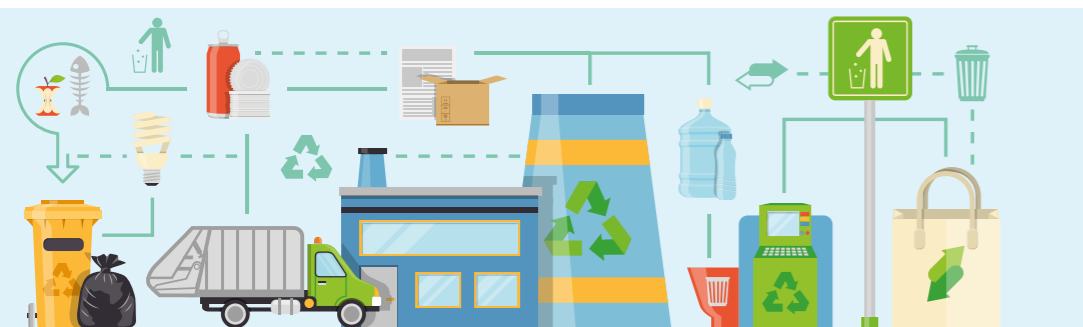

• Pour l'usager :

- respecter les jours et horaires d'ouverture
- ne rien déposer à l'extérieur de la déchetterie
- respecter les règles de circulation et de signalisation du site
- respecter les consignes de tri (en cas de doute, demandez conseil aux gardiens)
- laisser le quai propre après déchargement
- ne pas descendre dans les bennes pour y récupérer des objets

Il est rappelé aux usagers que les enfants et animaux restent sous leur propre responsabilité.